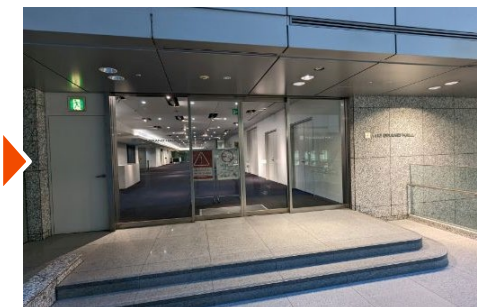

# JR品川駅から会場へのアクセスマップ

港南口より徒歩5分

会場：品川ザ・グランドホール

〒108-0075

東京都港区港南2-16-4 品川グランドセントラルタワー 3階

① 改札を出て港南口へ向かいます

② 港南口を出て右に曲がります

③ 屋根付きの通路を品川グランド  
commons方面へ進みます

④ ファミリーマート手前の  
自動ドアからビル内へ入ります

⑤ エスカレーターで3階へ上がります

⑥ エスカレーターを降りて右側が  
会場の入り口になります